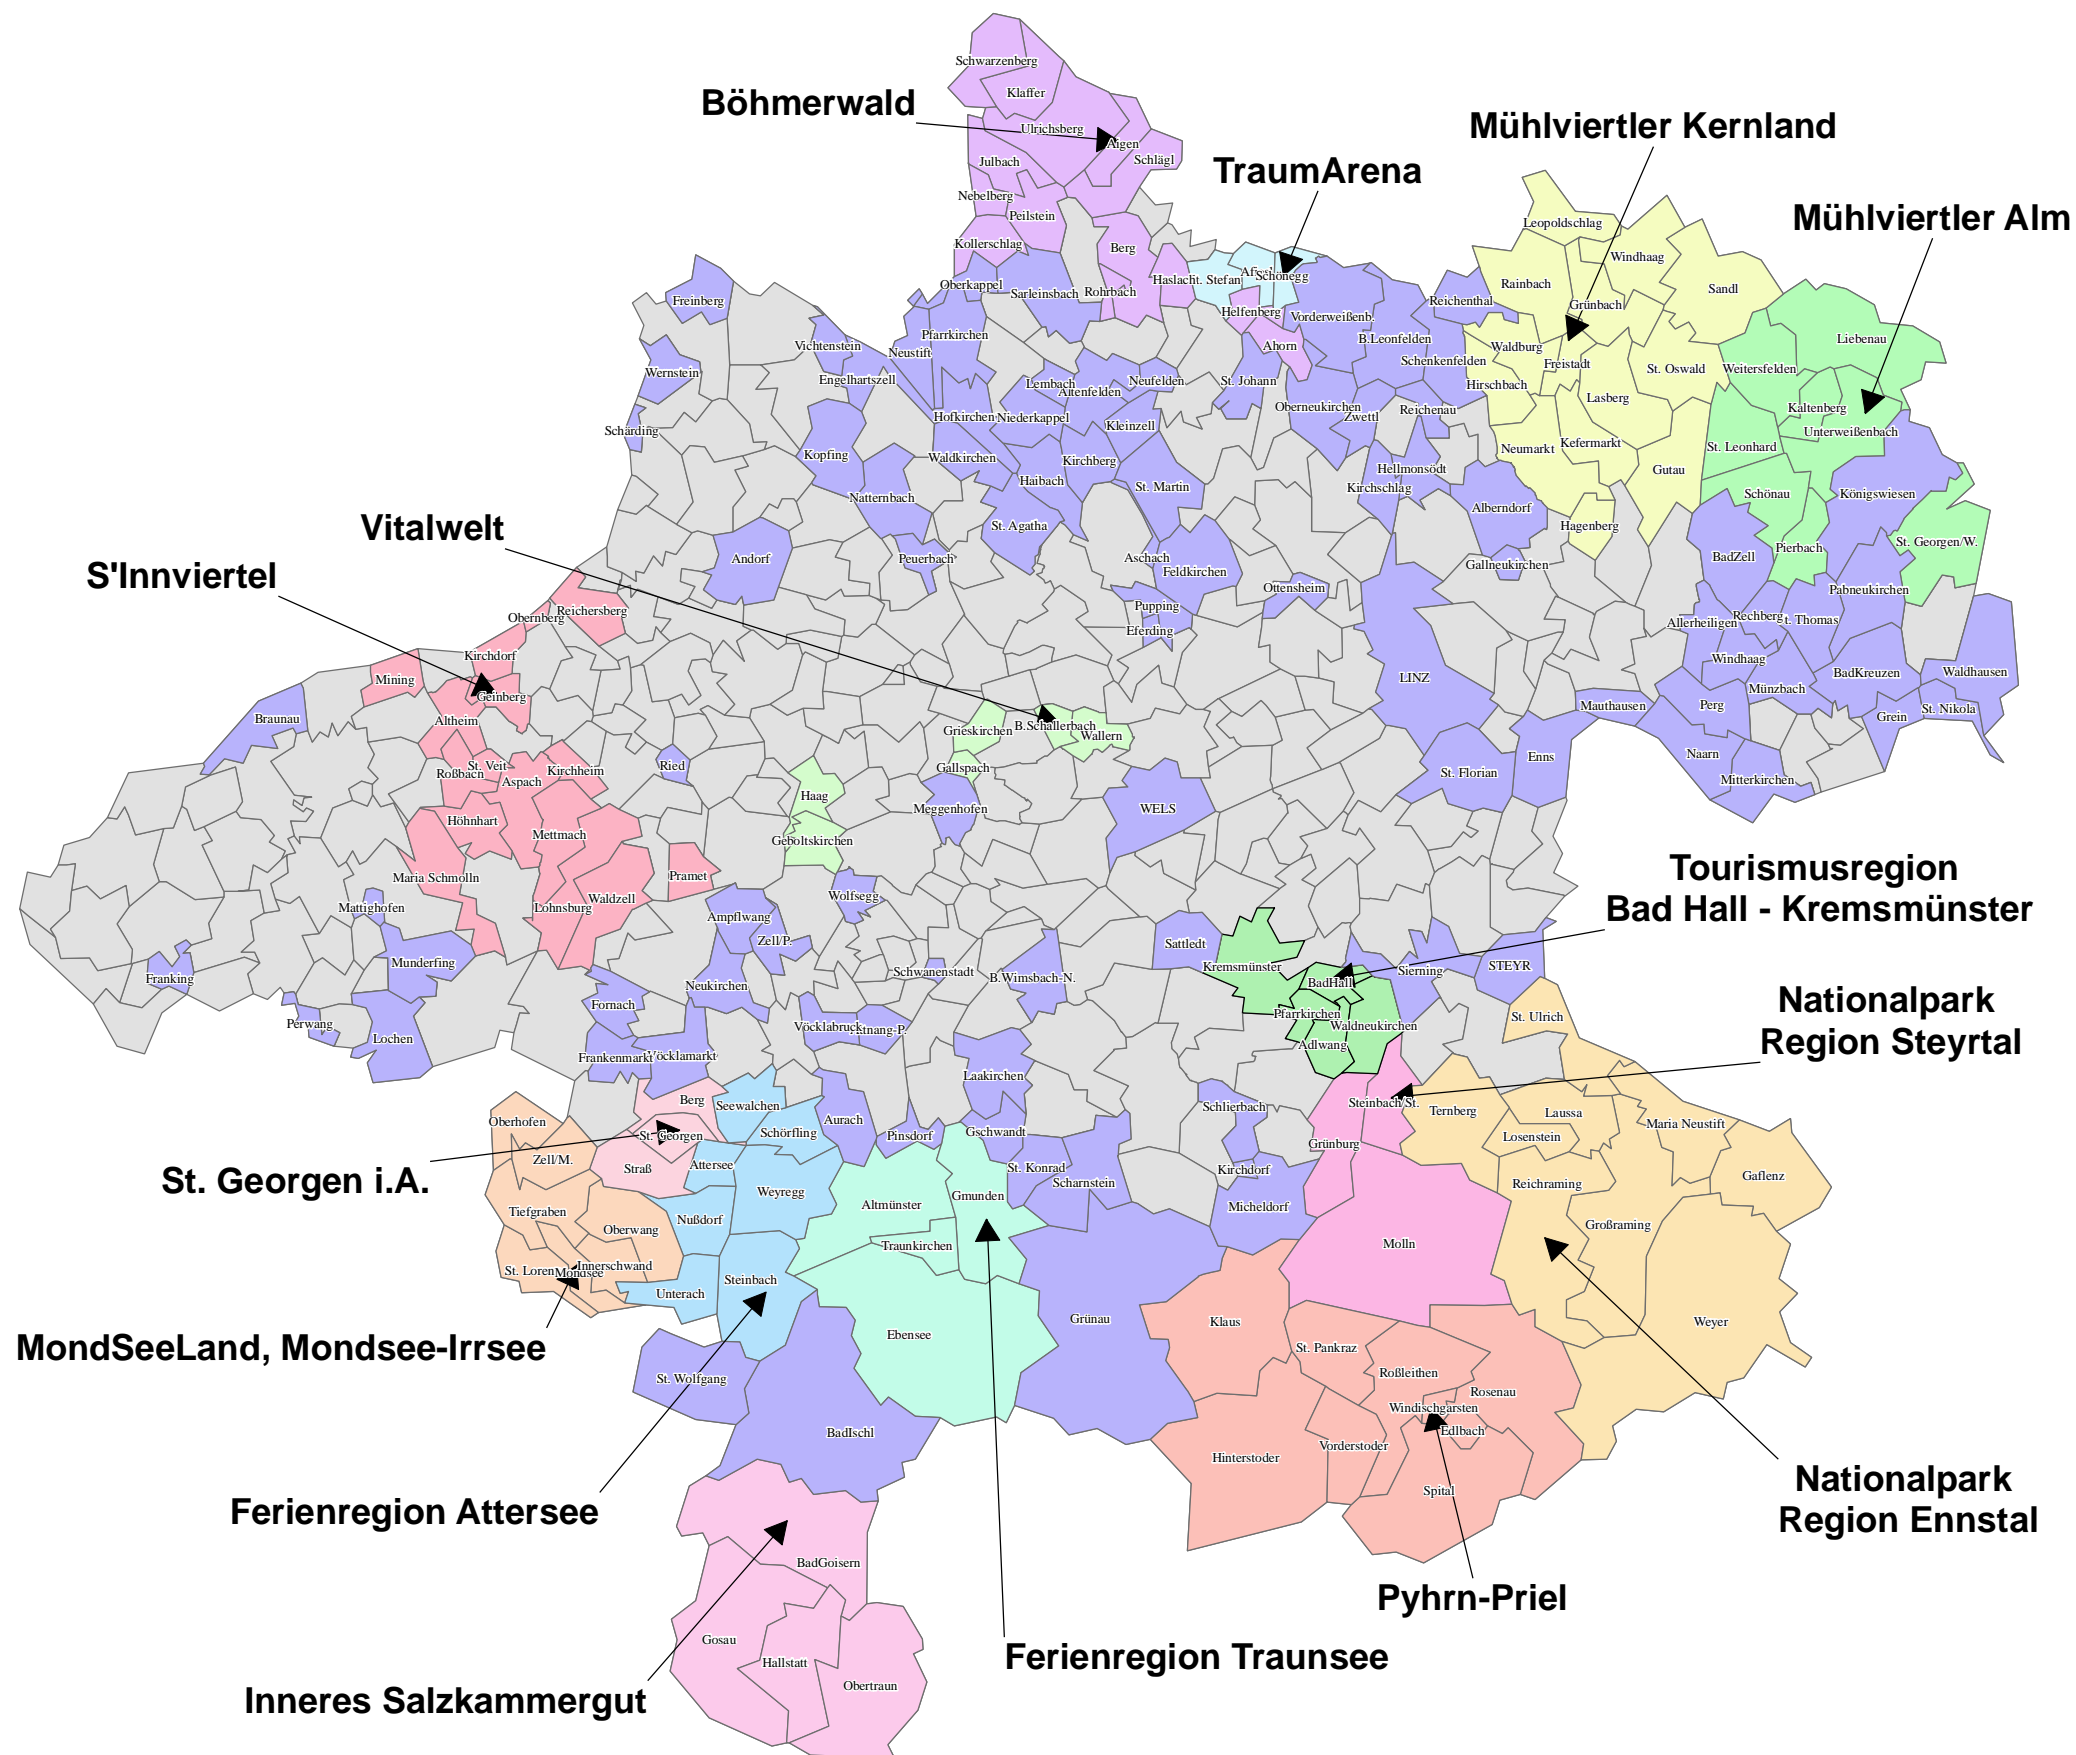

Tourismuskarte

Zeichenerklärung

Tourismuskommunen und -verbände

Bezeichnung

-  eingemeindete Tourismusverbände (ETV)
-  Böhmerwald
-  Ferienregion Attersee
-  Ferienregion Traunsee
-  Inneres Salzkammergut
-  MondSeeLand, Mondsee-Irrsee
-  Mühlviertler Alm
-  Mühlviertler Kernland
-  Nationalpark Region Ennstal
-  Nationalpark Region Steyrtal
-  Pyhrn-Priel
-  S'Innviertel
-  St. Georgen i.A.
-  Tourismusregion Bad Hall - Kremsmünster
-  TraumArena
-  Vitalwelt
-  Keine Tourismuskommunen

Datenquelle: Tourismuskommunen und -verbände
 Kartographie: Albert JAKOB; Abteilung Wirtschaft; 24.03.2010